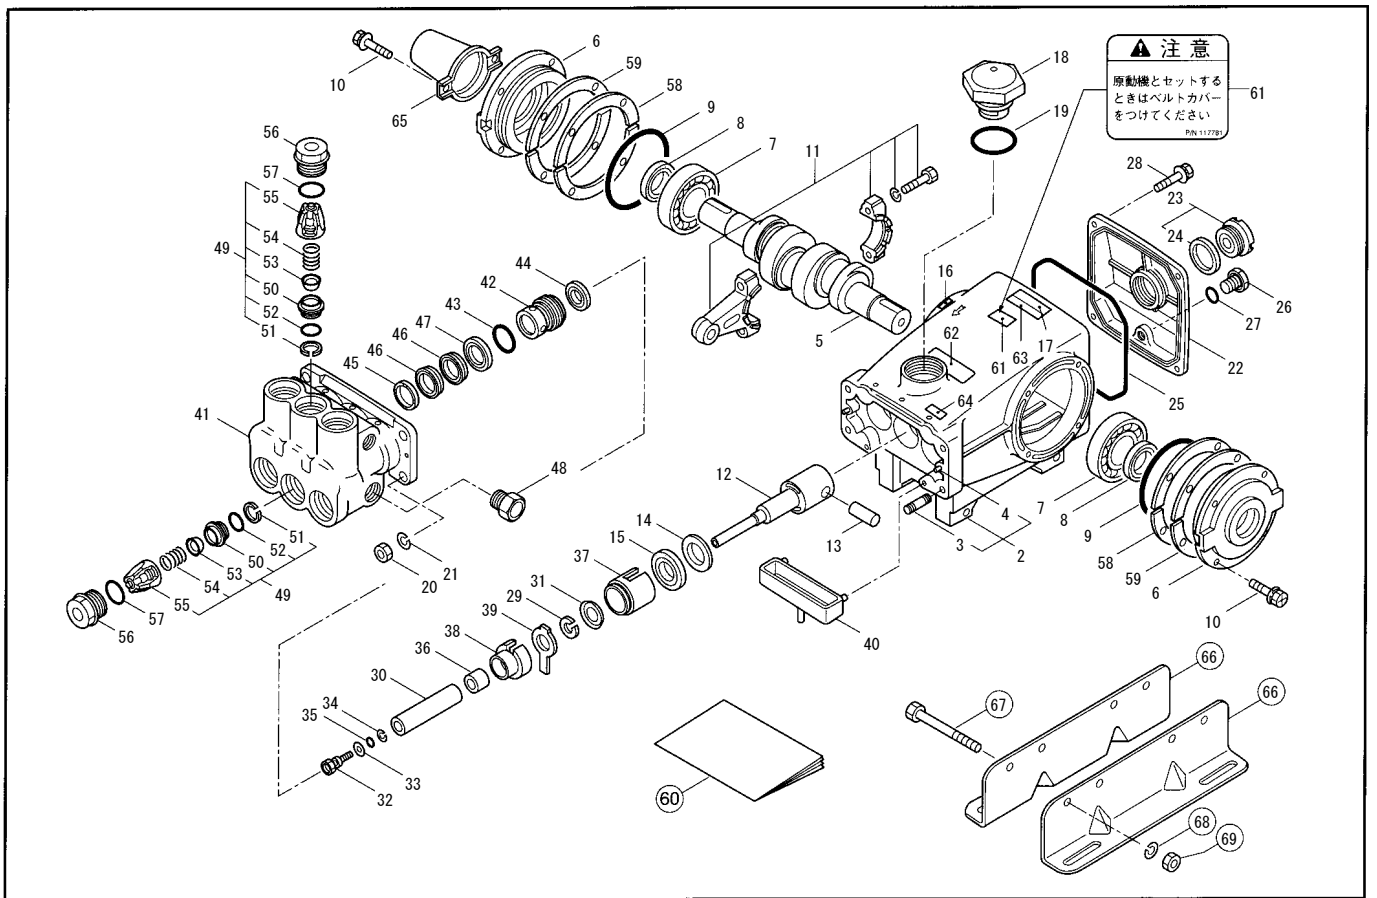

パーツリスト MW1050(2006)

パーツリストコードNo.522150  
2006-02

MW1050 (PV)  
MW1050 (PV)

記号	見出番号	部品番号	代替コード	部品名称	個数	規格	備考	積算価格 (税抜き)	メーカーコード
	1	304921			1			0	
	2	045036		クランクケースマテ	1	WP1050-00	3.4774	37600	
	3	014050	126545	ウエコミホルト	4	M10X25X20X20	M10×25×20×20	370	
	4	027488		スプリングピン 5AW-12	2	5X12 AW	φ5×12LAW	125	
	5	043494		クランクシク	1	ワザイ105256		64800	
	6	043496		ベアリングケース	2	P/N104885		5250	
	7	039060		ベアリング 30207	2	30207	#30 20 7	3950	
	8	043495		オイルシール	2	D35508	D35 50 8	970	
	9	011340		Oリング G85	2	G85 1ｼｼA	G85	820	
	10	092519	125824	6カクホルト(+ ) WSW	8	M6X16 (SMK)	M6×16	60	
	11	048600		コンロッドクミタテ	3			5750	
	12	043501		ブランジヤマトメ	3			10000	
	13	043507		ピストンピン	3	16X37	φ16×37L	1940	
	14	043504	126592	ヒラザガネ	3	30X40XT1.2	φ30×φ40×t1.2	80	
	15	043500		オイルシール	3	S20407	S20 40 7	740	
	16	054365		ハリマーク	1	ヤシルシ	ヤシルシ	25	
	17	103689		ネームプレート(MW1050)	1	MW1050	MW1050	60	
	18	043211		チュウユウフタマテ	1	7カ		1080	
	19	014177		Oリング P35	1	P35 1ｼｼA	P35	135	
	20	081048	126522	6カクナツ	4	M10 1ｼｼ	M10	70	
	21	012503	126231	ハネザガネ	4	M10 2ｺﾞウ	M10	70	
	22	103690		クランクケースフタ	1	P/N120900		7650	
	23	092241		オイルケースマテ	1		24774	520	
	24	044428		ゴムマルハツキン 25X34X2	1	25X34XT2	φ25×φ34×t2	70	
	25	044834		Oリング	1	148X126X2.4	φ148×φ126×t2.4	430	
	26	025625		ブラク PF1/4	1	G1/4	PF1/4	540	
	27	023170		Oリング P12.5	1	P12.5	P12.5	150	
	28	092520	126541	6カクホルト(+ ) WSW	4	M6X20 (SMK)	M6×20	45	
	29	045675		ワツヤ	3	12X24XT0.4	φ12×φ24×t0.4	105	
	30	043552		スリーブ	3	24X77	φ24×77L	10650	
	31	043506		カツザガネ	3	12X30X2.5		240	
	32	104360		ブラク	3			1420	
	33	045891		ガスケツト9X12.5X0.5	3	9X12.5XT0.5	φ9×φ12.5×t0.5	25	
	34	043235		ハツクアツフリンク 6X9X0.8	3	6X9X0.8ハツアツフ	φ6×φ9×t0.8ハツアツフ	105	
	35	017399		Oリング P6	3	P6	P6	80	
	36	043553		カラ 12X24X15	3	12X24X15	φ12×φ24×15L	800	
	37	125649		シールハツキンオサエ	3	クロ		630	
	38	125650		アダフタ	3	クロ		480	
	39	043554		フェルトハツキン	3	23.5X36.5XT5		630	
	40	044664		オイルハン	1			1170	
	41	046704		マニホルト	1			78000	
	42	049290		シールケース	3			3100	
	43	014762		Oリング P31	3	P31	P31	215	
	44	043556		UハツキンB(グリスツキ)	3	24		4400	
	45	043560		オサアダフタ	3			650	
	46	043559		Vハツキン	6	23.8X35X4.6		1600	
	47	043558		メサアダフタ	3			760	
	48	020326		ブラク	1	3/4-14NPT	3/4-14NPT	1510	
	49	045811		ベックミタテ	6	MDL1050	50~5574	2550	
	50	044718		ベック	6			1400	
	51	043248		ハツクアツフリンク	6	15.5X18X1ハツアツ	φ15.5×φ18×t1ハツアツ	260	
	52	043249		Oリング	6	15.3X1.6	φ15.3×φ1.6	70	
	53	043721		ペン	6	19X2.0	φ19×t2	480	
	54	043751		アツシユクオイルハネ	6	0.8-17L		105	
	55	044564		ペンサツク	6	MODEL530ヨウ		430	
	56	043851		ブラク	6	PF3/4	PF3/4	1020	
	57	017617		Oリング	6	P22A 1ｼｼB (HS90)	P22A	170	
	58	043520		ハツキン	6	チヨウセイヨウ	チヨウセイヨウ	125	
	59	045387		ハツキン	4	チヨウセイヨウ	チヨウセイヨウ	280	
	60	117783		トリアツカイセツメイシヨMMWブランジヤ	1	MW230		560	
	61	117781		ハリマーク	1	セツチュウイ	セツチュウイ	45	
	62	101388		チュウイマーク	1			35	
	63	117812		ハリマーク(セイゾウモト エクセル)	1	セイゾウモト(エクセル)	セイゾウモト(エクセル)	25	
	64	102182		チュウイマーク	1			60	
	65	043729		プロテクター	1	ノウシヨクブルー		1570	
	66	028498	126602	レール	2			4900	
	67	089455		6カクホルト M10X125X20	2	M10X125X30	M10×125×30	220	
	68	012503	126231	ハネザガネ	2	M10 2ｺﾞウ	M10	70	
	69	081048	126522	6カクナツ	2	M10 1ｼｼ	M10	70	